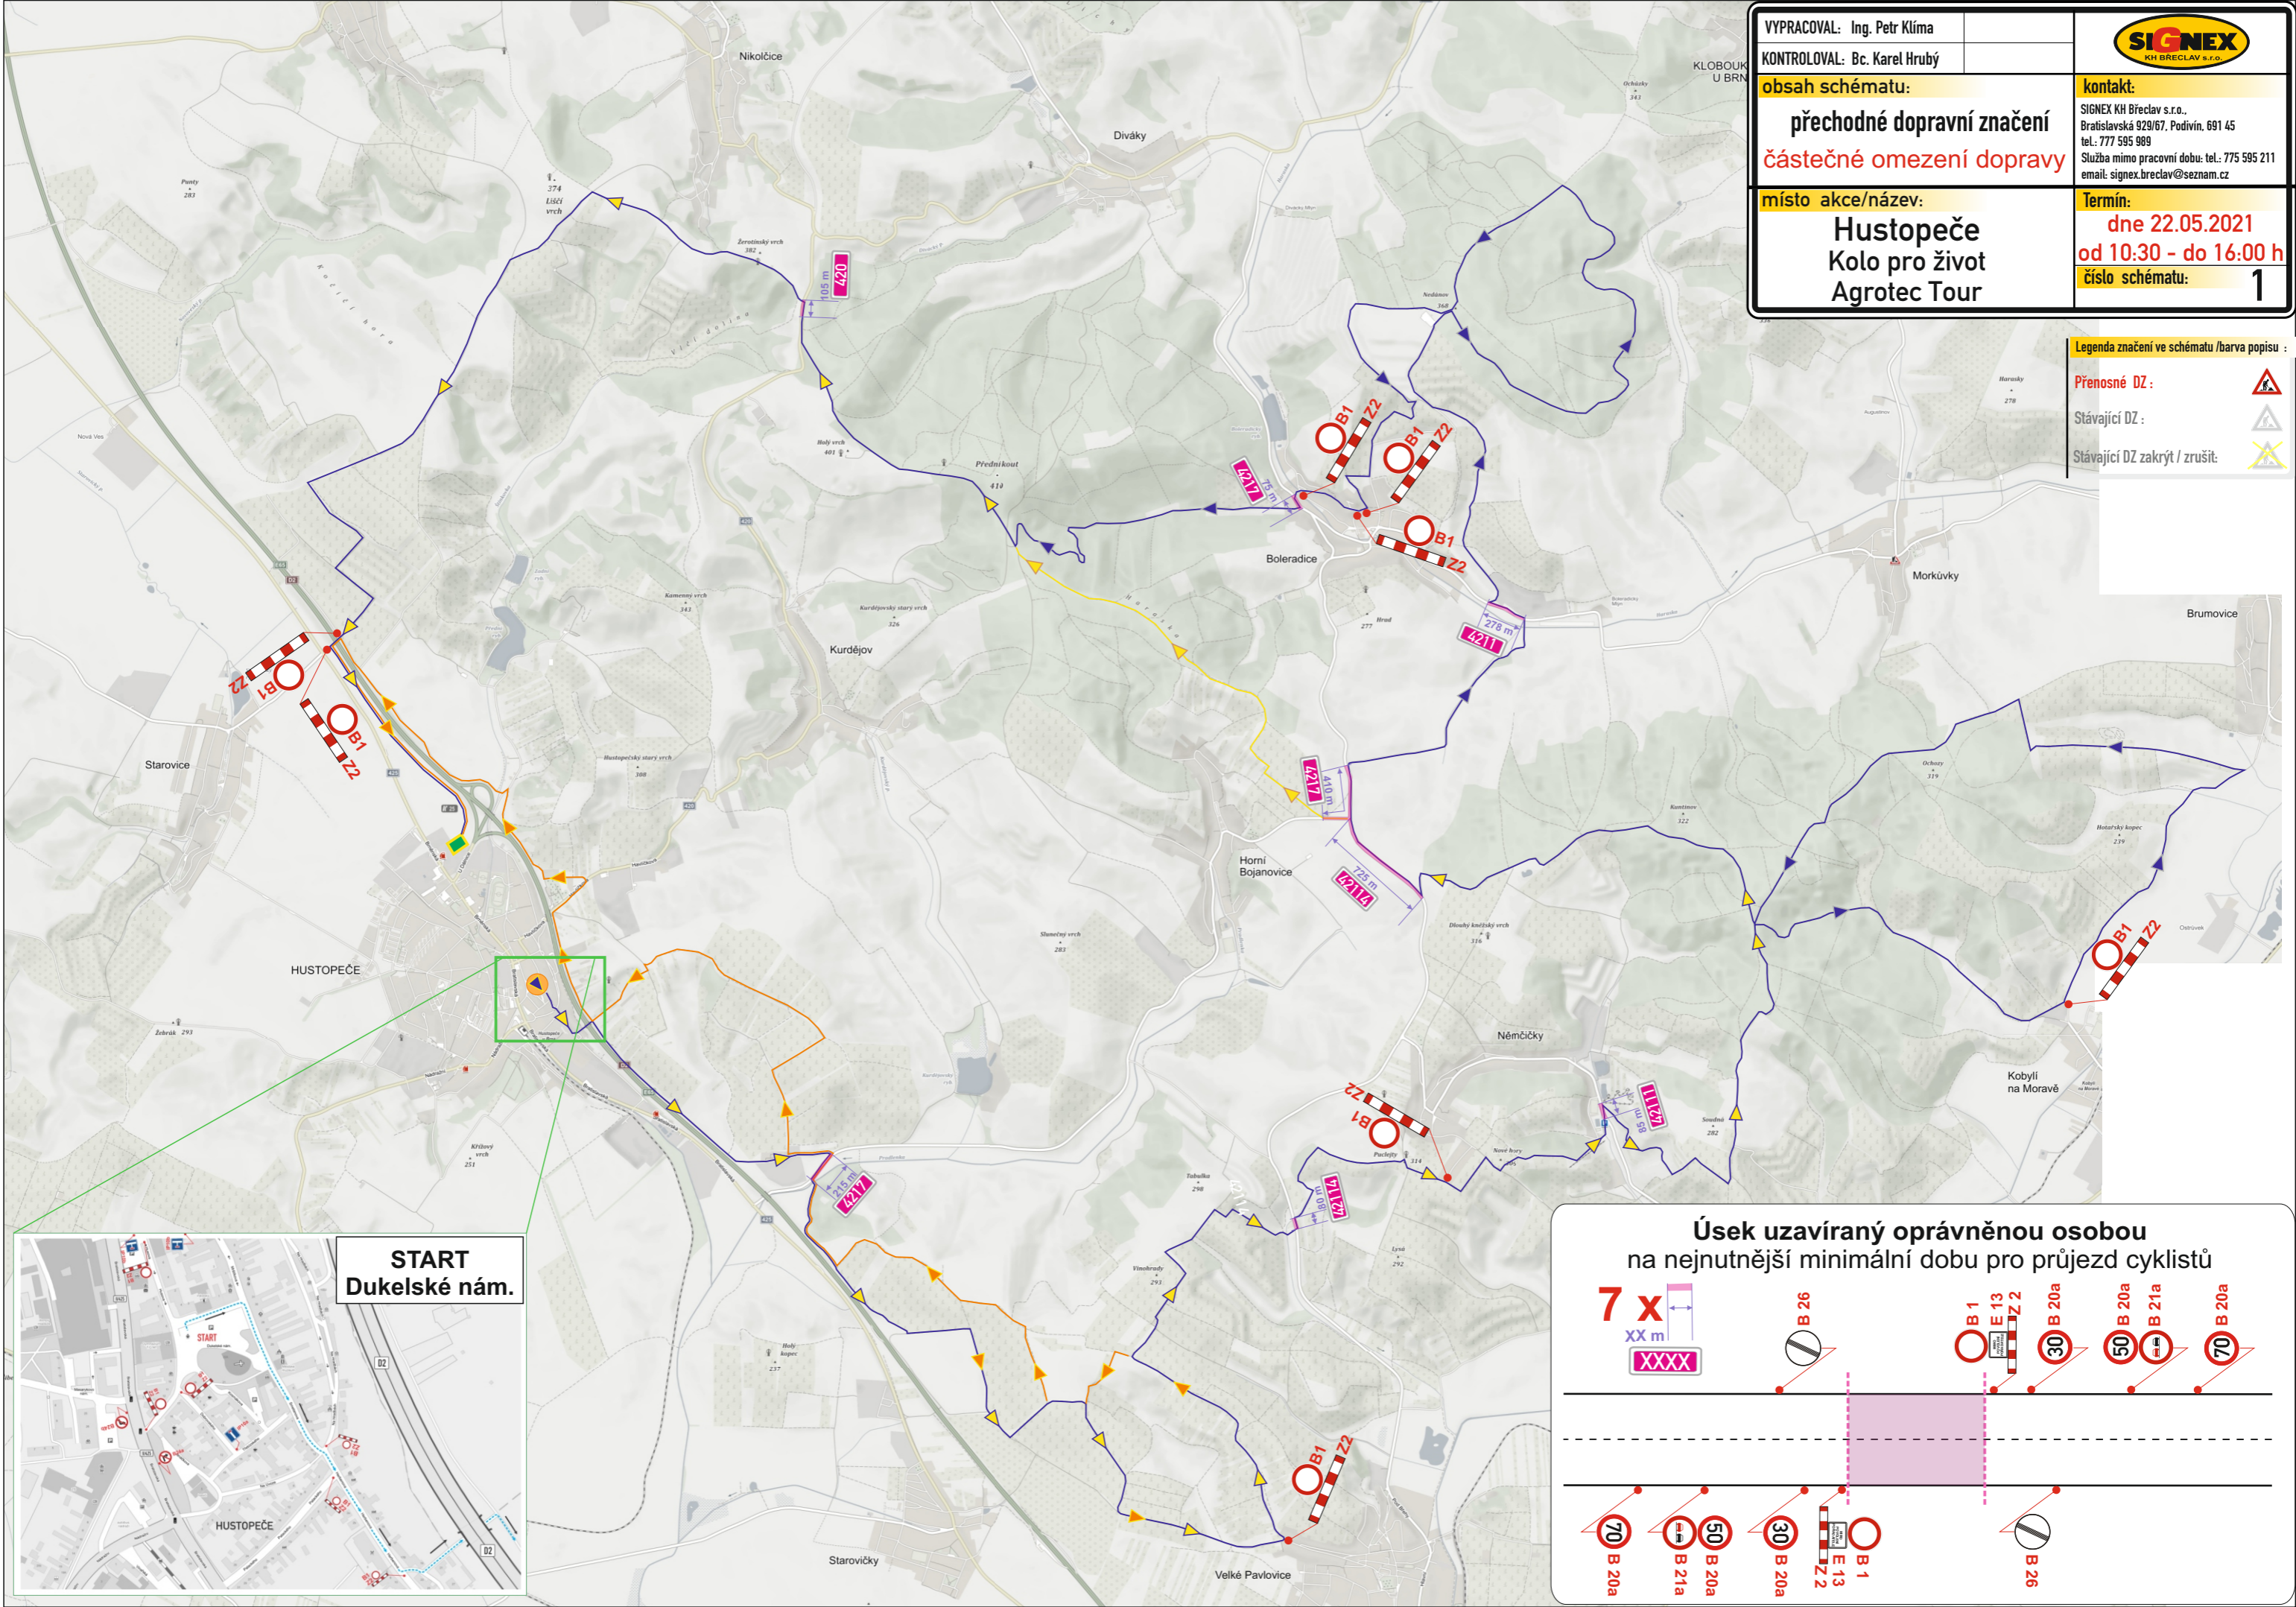

VYPRACOVAL: Ing. Petr Klíma	
KONTROLOVAL: Bc. Karel Hrubý	
obsah schématu: přechodné dopravní značení částečné omezení dopravy	kontakt: SIGNEX KH Břeclav s.r.o., Bratislavská 929/67, Podivín, 691 45 tel.: 777 595 989 Služba mimo pracovní dobu: tel.: 775 595 211 email: signex.breclav@seznam.cz
místo akce/název: Hustopeče Kolo pro život Agrotec Tour	Termín: dne 22.05.2021 od 10:30 - do 16:00 h číslo schématu: 1

Legenda značení ve schématu /barva popisu :

- Přenosné DZ:
- Stávající DZ:
- Stávající DZ zakrýt / zrušit:

START
Dukelské nám.

Úsek uzavřený oprávněnou osobou
na nejnutnější minimální dobu pro průjezd cyklistů