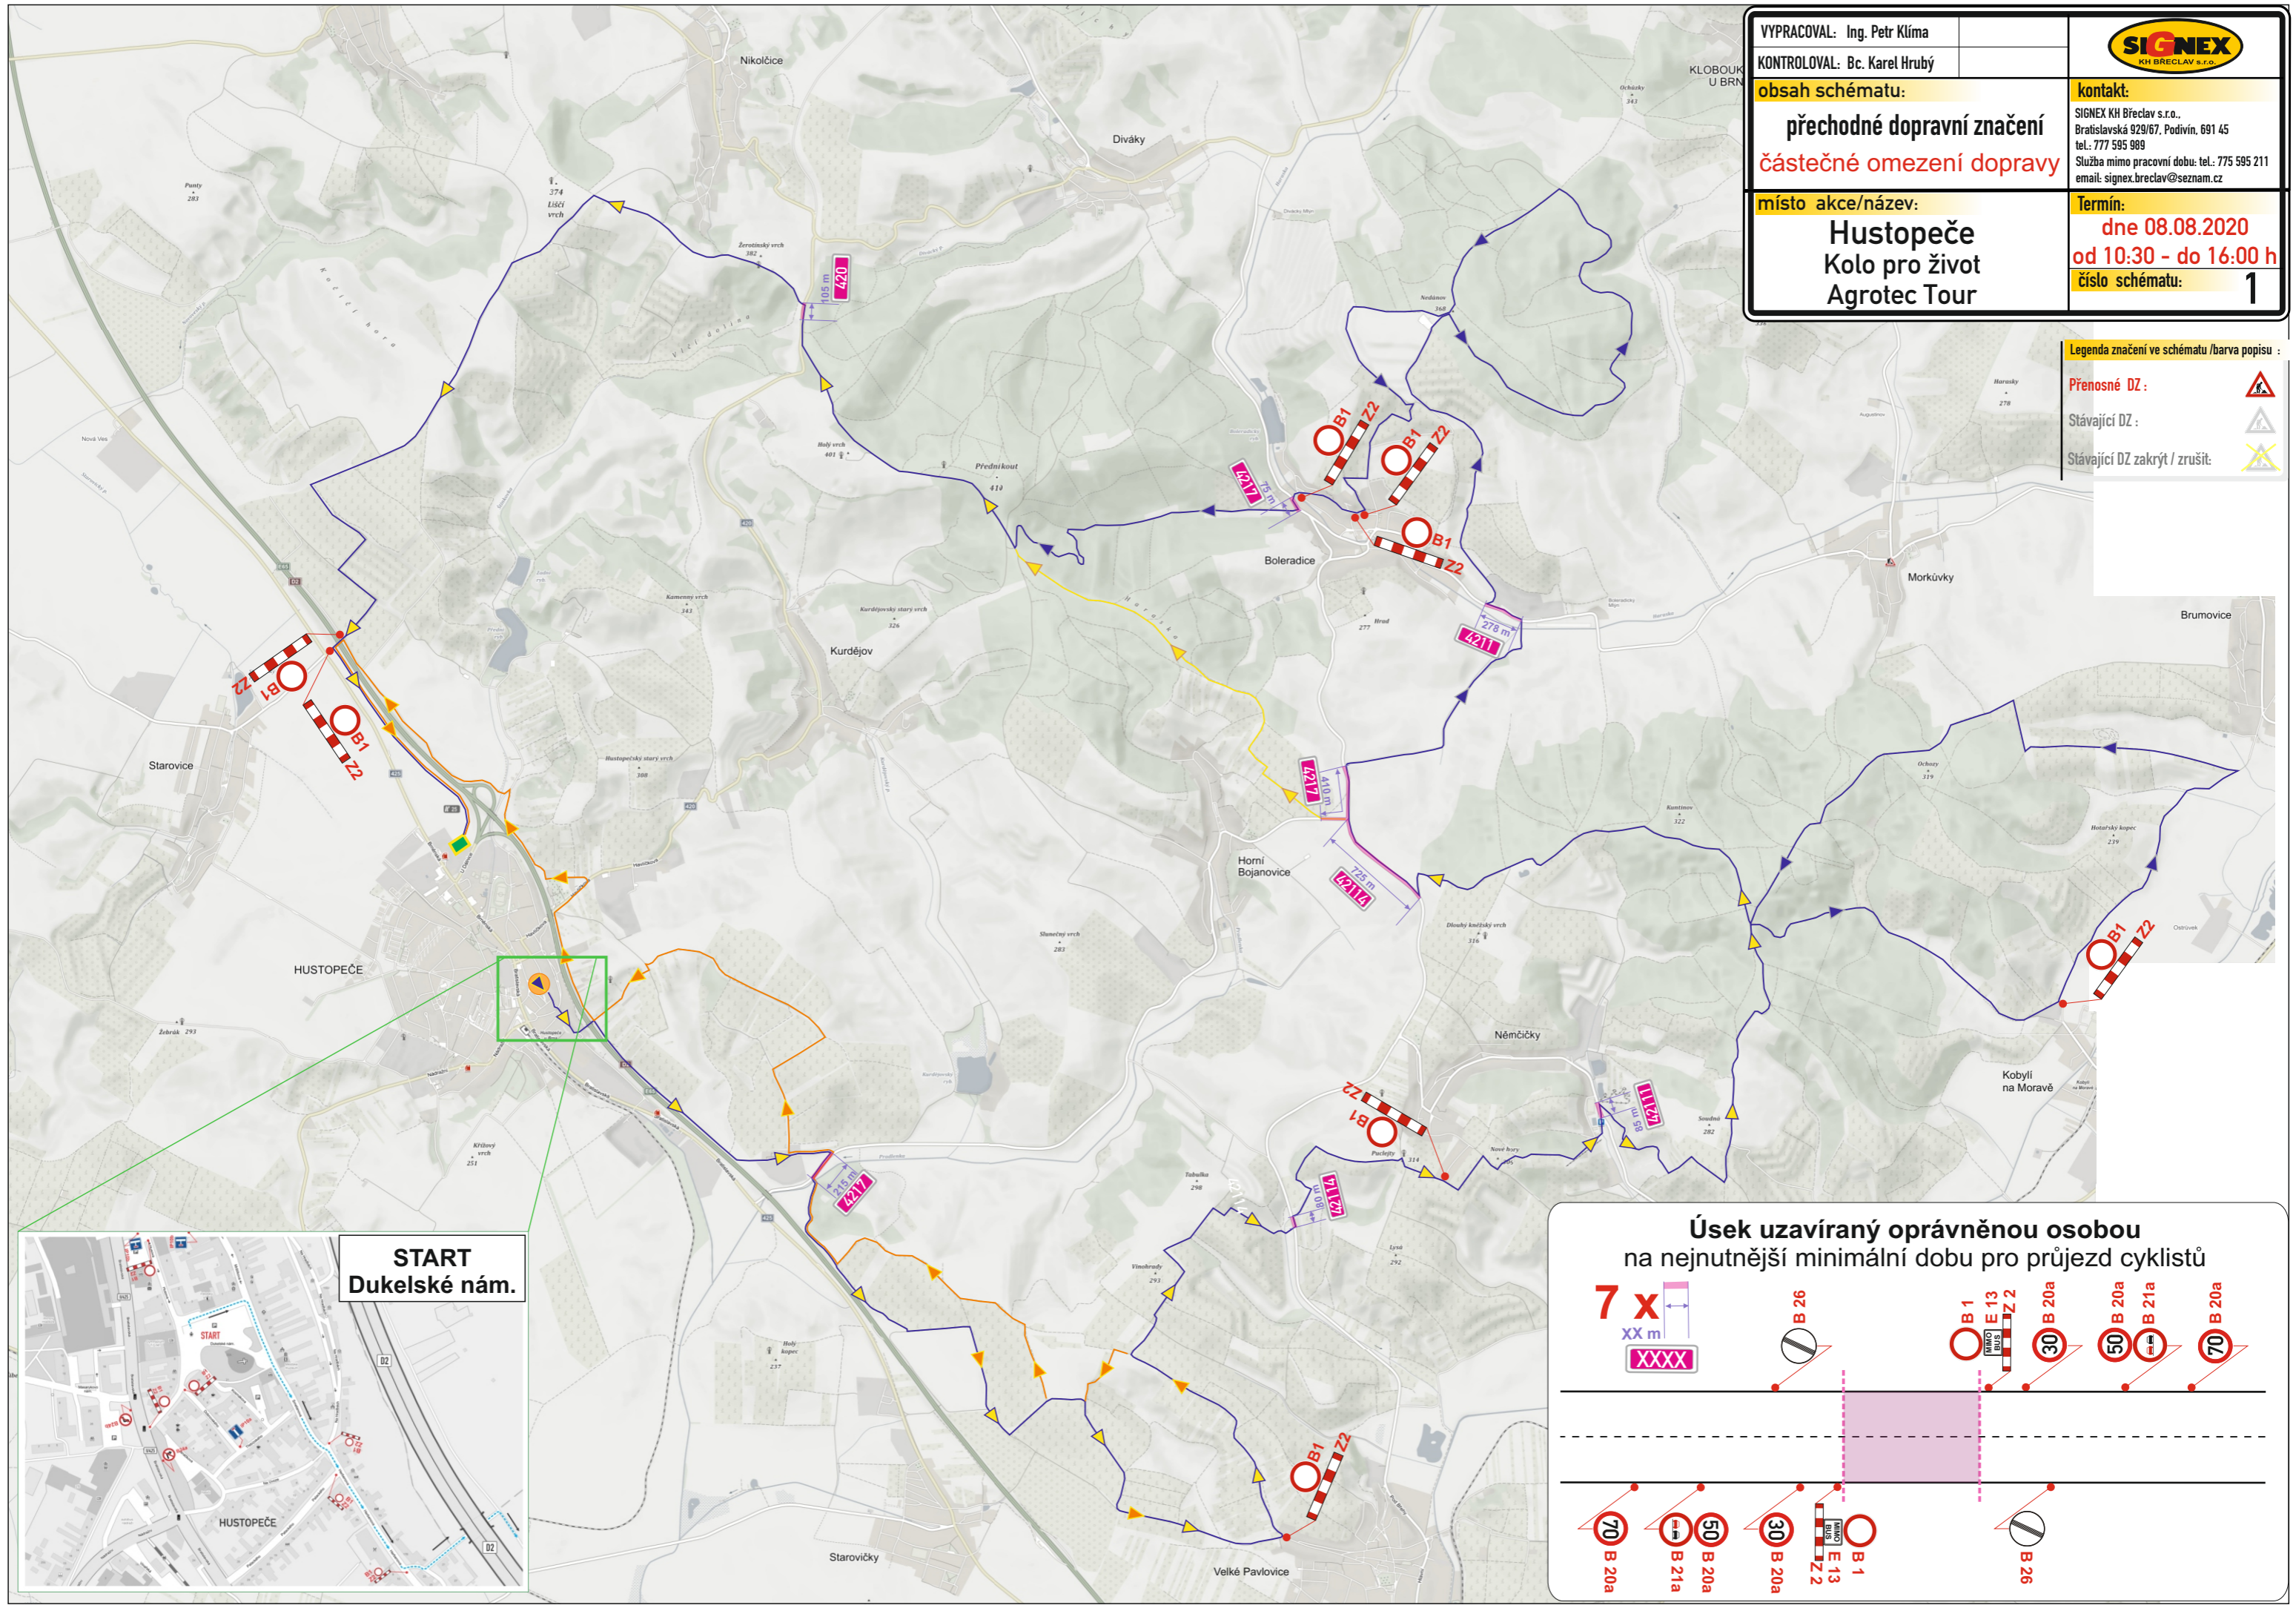

VYPRACOVAL: Ing. Petr Klíma	
KONTROLOVAL: Bc. Karel Hrubý	
<b>obsah schématu:</b> přechodné dopravní značení částečné omezení dopravy	<b>kontakt:</b> SIGNEX KH Breclav s.r.o., Bratislavská 929/67, Podivín, 691 45 tel.: 777 595 989 Služba mimo pracovní dobu: tel.: 775 595 211 email: signex.breclav@seznam.cz
<b>místo akce/název:</b> Hustopeče Kolo pro život Agrotec Tour	<b>Termín:</b> dne 08.08.2020 od 10:30 - do 16:00 h číslo schématu: <b>1</b>

**Legenda značení ve schématu /barva popisu :**

- Přenosné DZ:
- Stávající DZ:
- Stávající DZ zakrýt / zrušit:

**START  
Dukelské nám.**

**Úsek uzavřený oprávněnou osobou  
na nejnutnější minimální dobu pro průjezd cyklistů**