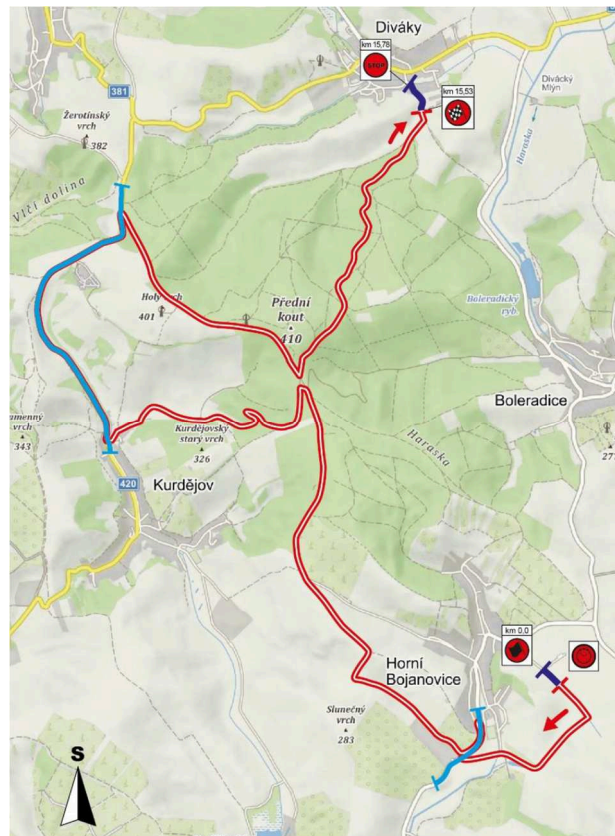

Shakedown 14.06.2024

RZ 1,4 Vlčí dolina – Kurdějov 14.06.2024

RZ 2,5 Martinice – Šitbořice 14.06.2024

RZ 3,6 Boleradice – Němčičky 14.06.2024

RZ 7,10 Horní Bojanovice – Diváky 15.06.2024

RZ 8,11 Šitbořice – Diváky – Nikočičice 15.06.2024

RZ 9,12 Popice - Starovice