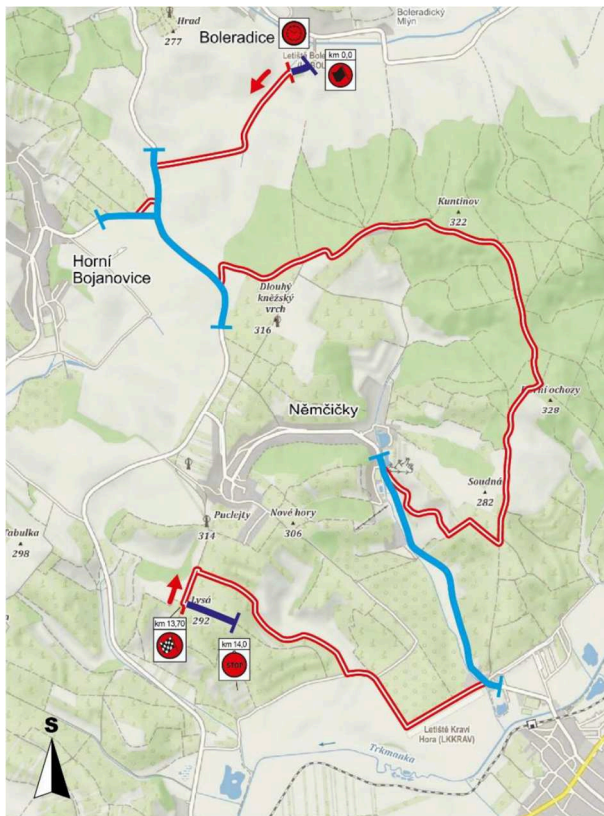

Shakedown 14.06.2024

RZ 1,4 Vlčí dolina – Kurdějov 14.06.2024

RZ 2,5 Martinice – Šitbořice 14.06.2024

RZ 3,6 Boleradice – Němčičky 14.06.2024

RZ 7,10 Horní Bojanovice – Diváky 15.06.2024

RZ 8,11 Šitbořice – Diváky – Nikočičice 15.06.2024

RZ 9,12 Popice - Starovice