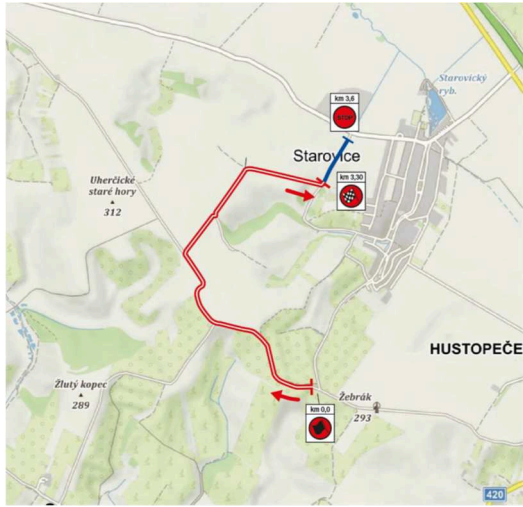

Shakedown 14.06.2024

RZ 1,4 Vlčí dolina – Kurdějov 14.06.2024

RZ 2,5 Martinice – Šitbořice 14.06.2024

RZ 3,6 Boleradice – Němčičky 14.06.2024

RZ 7,10 Horní Bojanovice – Diváky 15.06.2024

RZ 8,11 Šitbořice – Diváky – Nikočičice 15.06.2024

RZ 9,12 Popice - Starovice