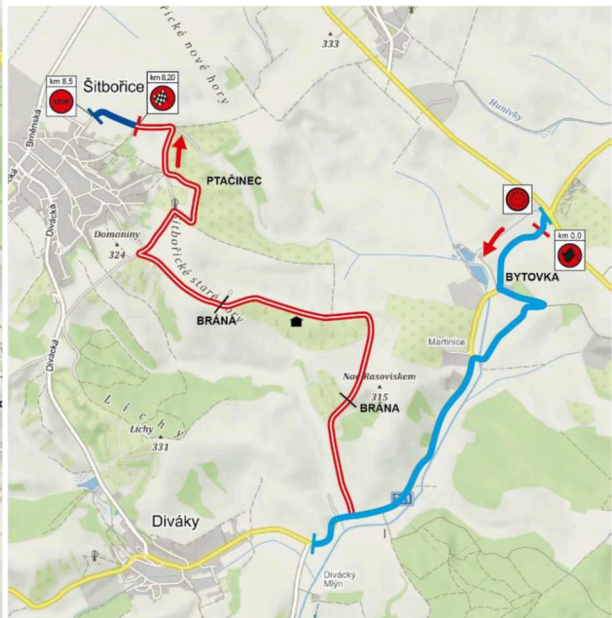

Shakedown 14.06.2024

RZ 1,4 Vlčí dolina – Kurdějov 14.06.2024

RZ 2,5 Martinice – Šitbořice 14.06.2024

RZ 3,6 Boleradice – Němčičky 14.06.2024

RZ 7,10 Horní Bojanovice – Diváky 15.06.2024

RZ 8,11 Šitbořice – Diváky – Nikočičice 15.06.2024

RZ 9,12 Popice - Starovice