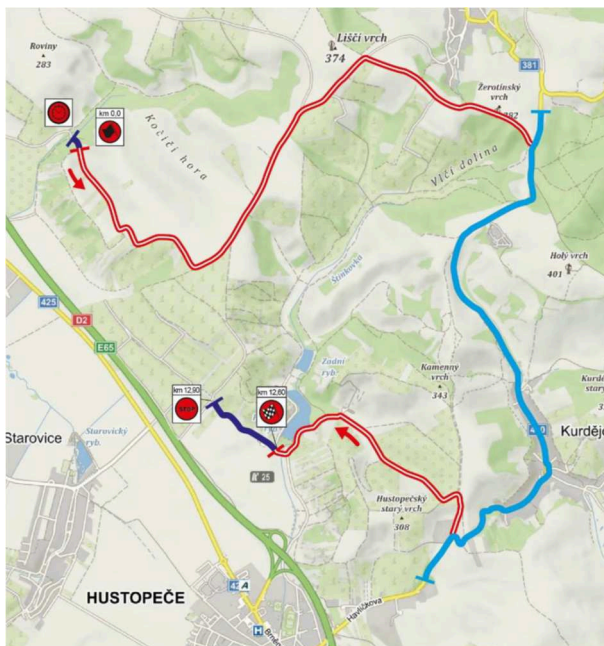

Shakedown 14.06.2024

RZ 1,4 Vlčí dolina – Kurdějov 14.06.2024

RZ 2,5 Martinice – Šitbořice 14.06.2024

RZ 3,6 Boleradice – Němčičky 14.06.2024

RZ 7,10 Horní Bojanovice – Diváky 15.06.2024

RZ 8,11 Šitbořice – Diváky – Nikočičice 15.06.2024

RZ 9,12 Popice - Starovice