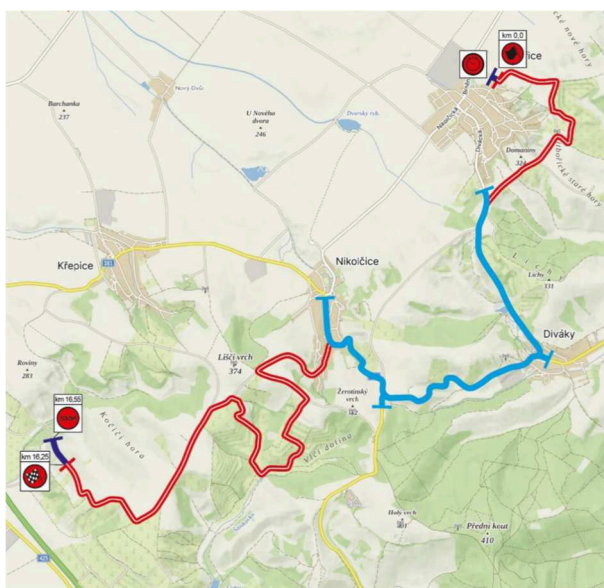

Shakedown 14.06.2024

RZ 1,4 Vlčí dolina – Kurdějov 14.06.2024

RZ 2,5 Martinice – Šitbořice 14.06.2024

RZ 3,6 Boleradice – Němčičky 14.06.2024

RZ 7,10 Horní Bojanovice – Diváky 15.06.2024

RZ 8,11 Šitbořice – Diváky – Nikočičice 15.06.2024

RZ 9,12 Popice - Starovice